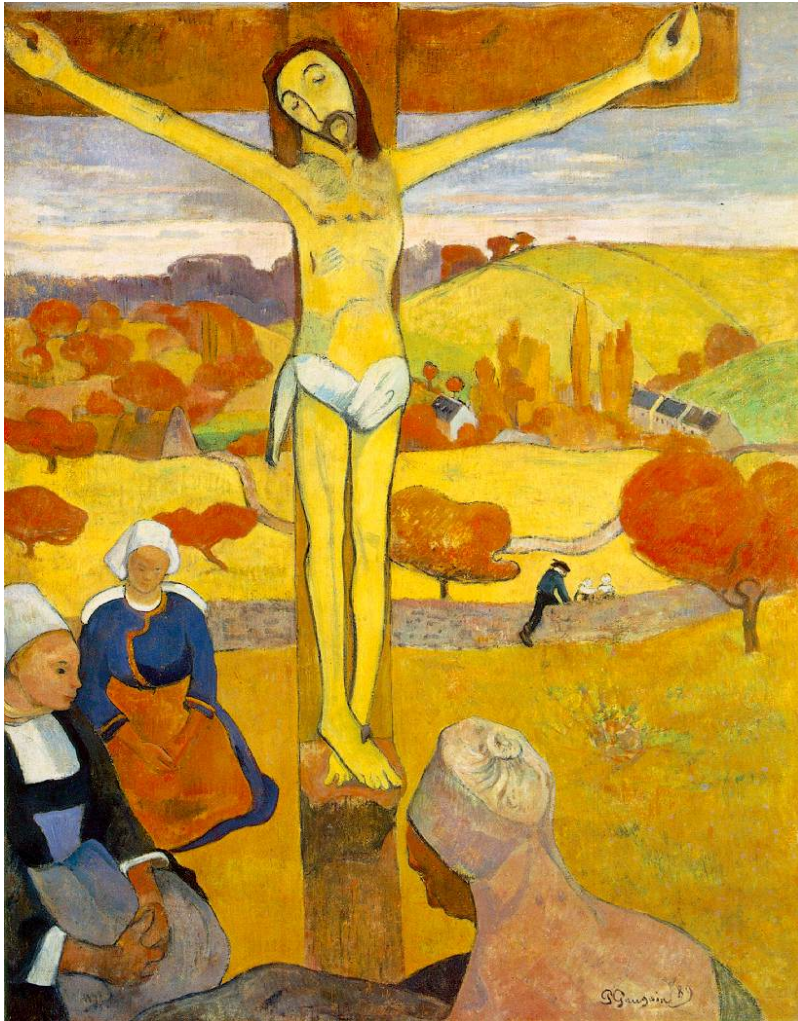

There are no translations available.

Le Christ jaune

1889

92,1 × 73 cm

Huile sur toile